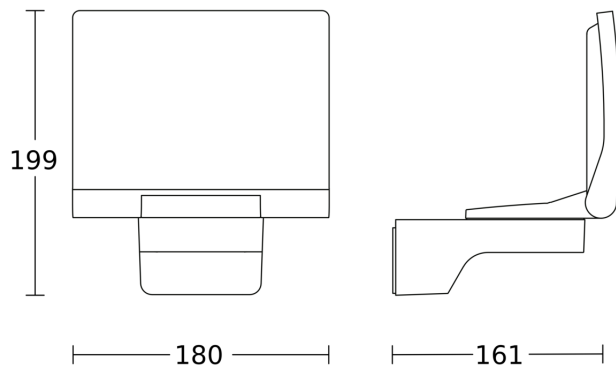

XLED PRO 240

V2 weiß

EAN 4007841 068103

Art.-Nr. 068103

Maßzeichnung